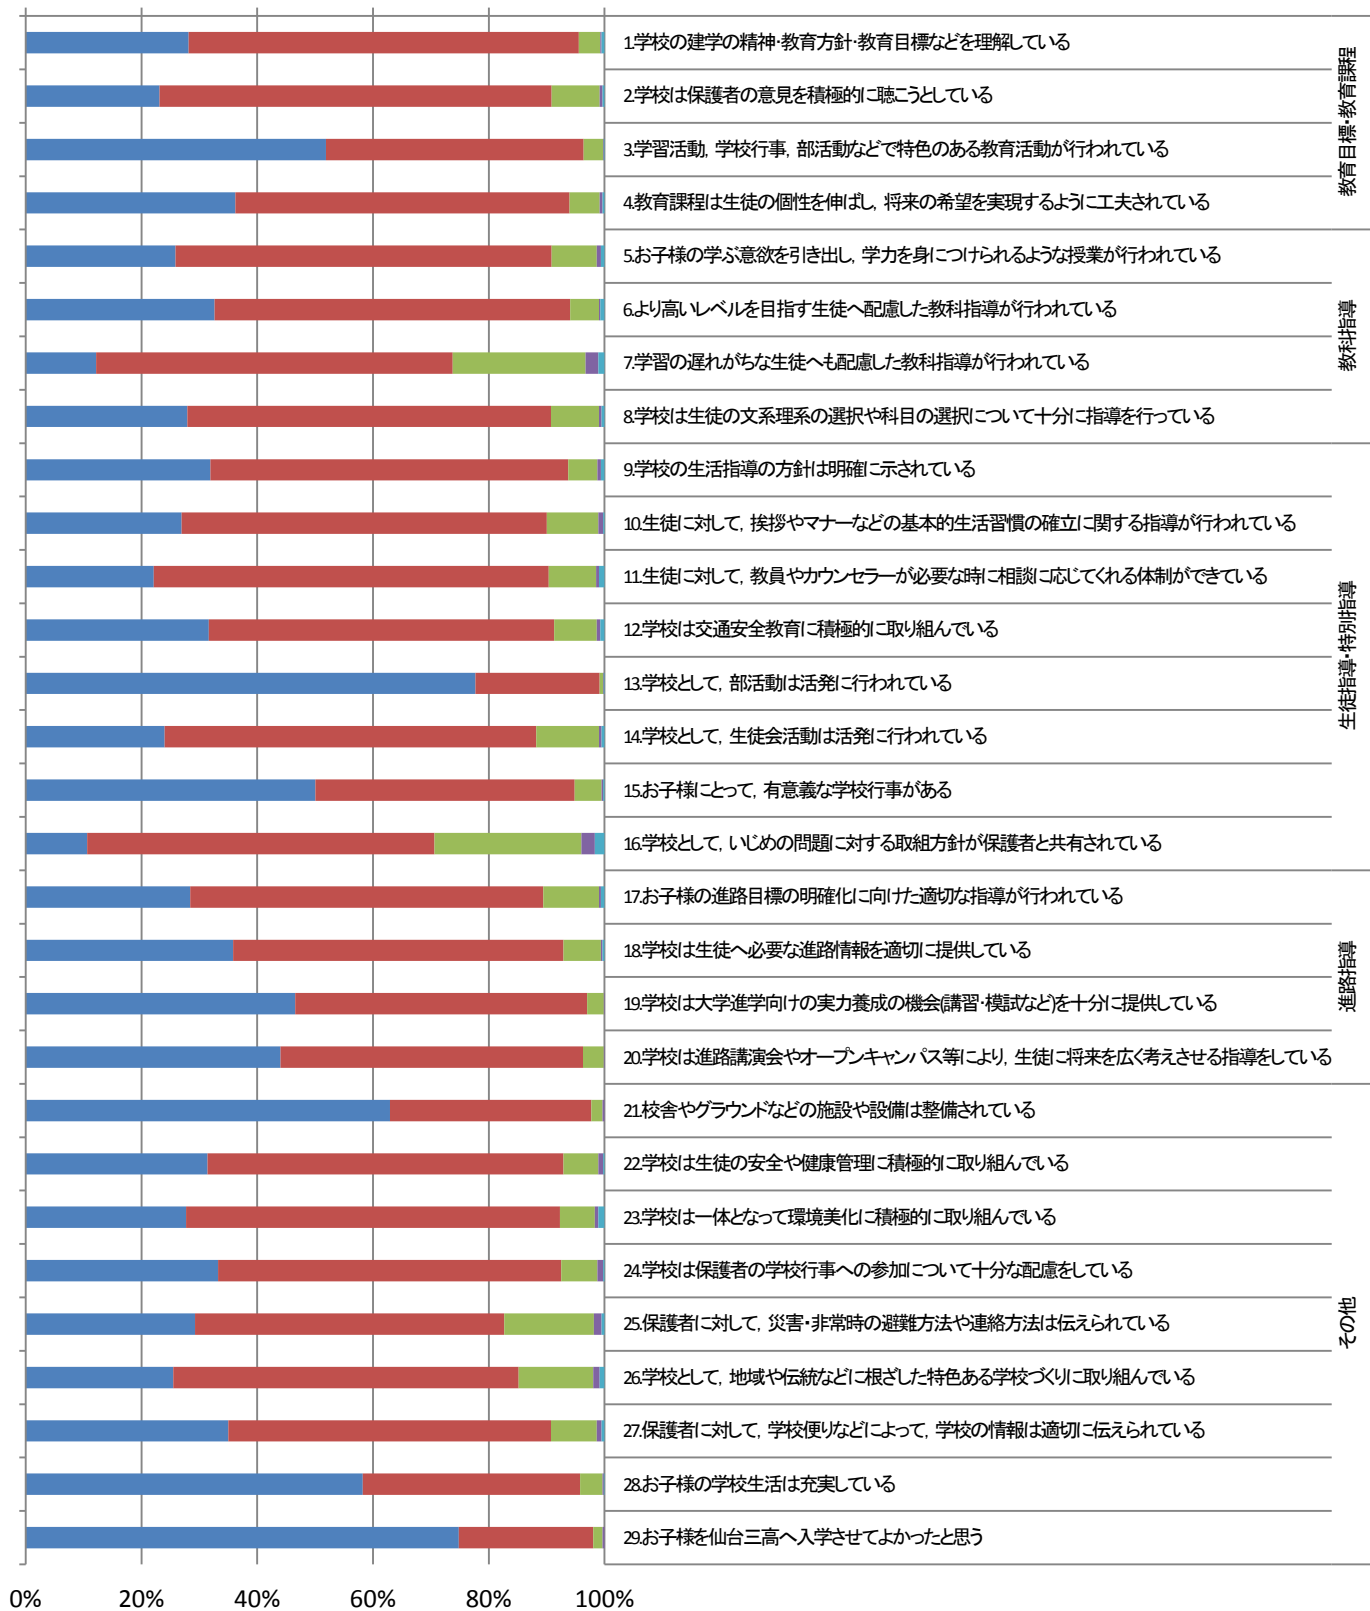

## H28年度仙台第三高等学校学校評価(生徒集計結果)

回答率94%

■ そう思う ■ だいたいそう思う ■ だいたいそう思わない ■ そう思わない ■ 無回答