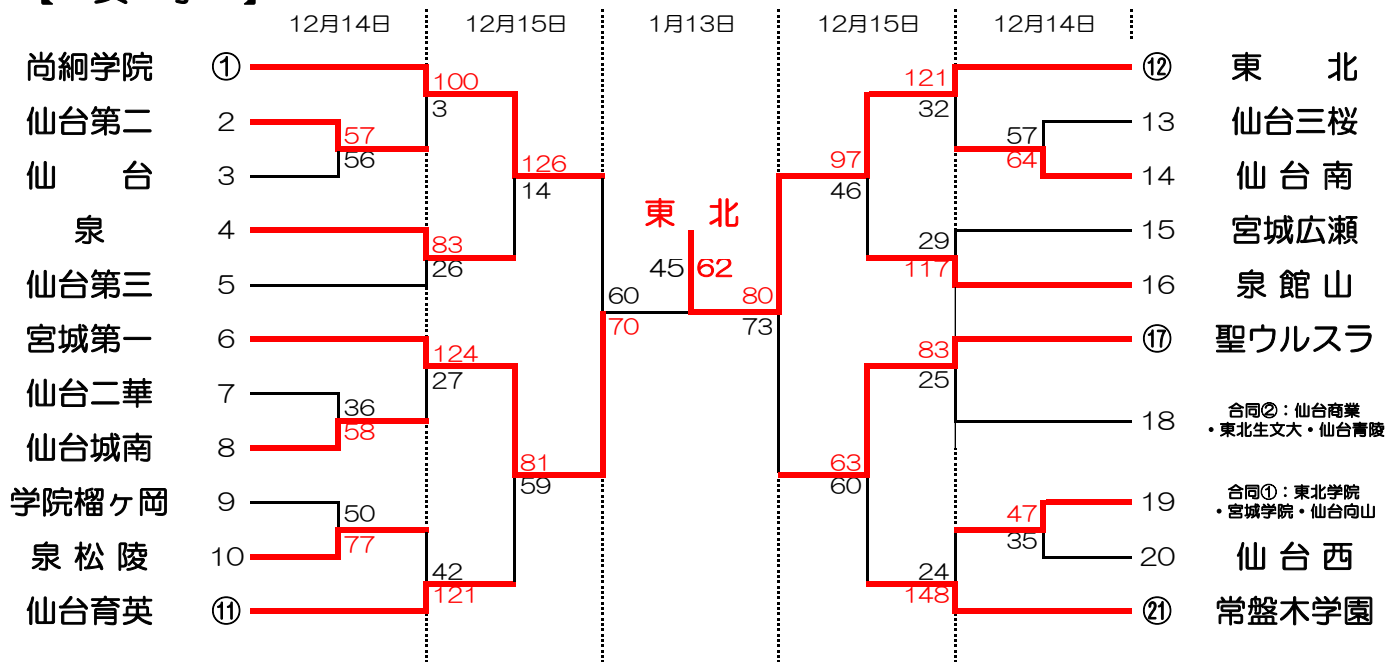

第61回仙台市民総合体育大会バスケットボール競技 高校の部 兼 第47回仙台市高等学校バスケットボール選手権大会

期 日： 令和6年12月14日(土) 12月15日(日) 令和7年1月13日(月)
 会 場： 12月14日(土)： 仙台高校 (B) 東北生活文化大学高校 (D・E)
 仙台城南高校 (F・G) 泉松陵高校 (H・I)
 12月15日(日)： 仙台高校 (B・C)
 1月13日(月)： カメイアリーナ仙台 (A)

【 男 子 】

【 女 子 】

【試合時間】

	1	2	3	4	5	6
12月14,15日	9:00	10:30	12:00	13:30	15:00	16:30
1月13日	10:00	11:30	試合終了後 表彰式			

※開場時間は8:00です。

※第1試合のオフィシャルは通し番号に○がついているチームをお願いします。

※全試合敗者TOとなります。

第61回 仙台市民総合体育大会バスケットボール競技 高校の部 兼 第47回仙台市高等学校バスケットボール選手権大会

《 令和6年12月14日（土）仙台高等学校・東北生活文化大学高等学校・仙台城南高等学校・泉松陵高等学校 / 15日（日）仙台高等学校 / 令和7年1月13日（月）カメイアリーナ仙台 □は女子 》

【1回戦】

尚綱学院	—		仙台三桜
仙 台	72	— 43	泉 松 陵
仙台青陵	14	— 112	泉 館 山
仙台二華	63	— 85	仙台商業
仙台向山	56	— 41	泉
宮城工業	80	— 43	宮城広瀬
仙台第二	49	— 73	仙台第三
仙台西	82	— 48	仙台東
仙台第一	72	— 79	仙台工業
仙台第二	57	— 56	仙 台
仙台二華	36	— 58	仙台城南
学院榴ヶ岡	50	— 77	泉 松 陵