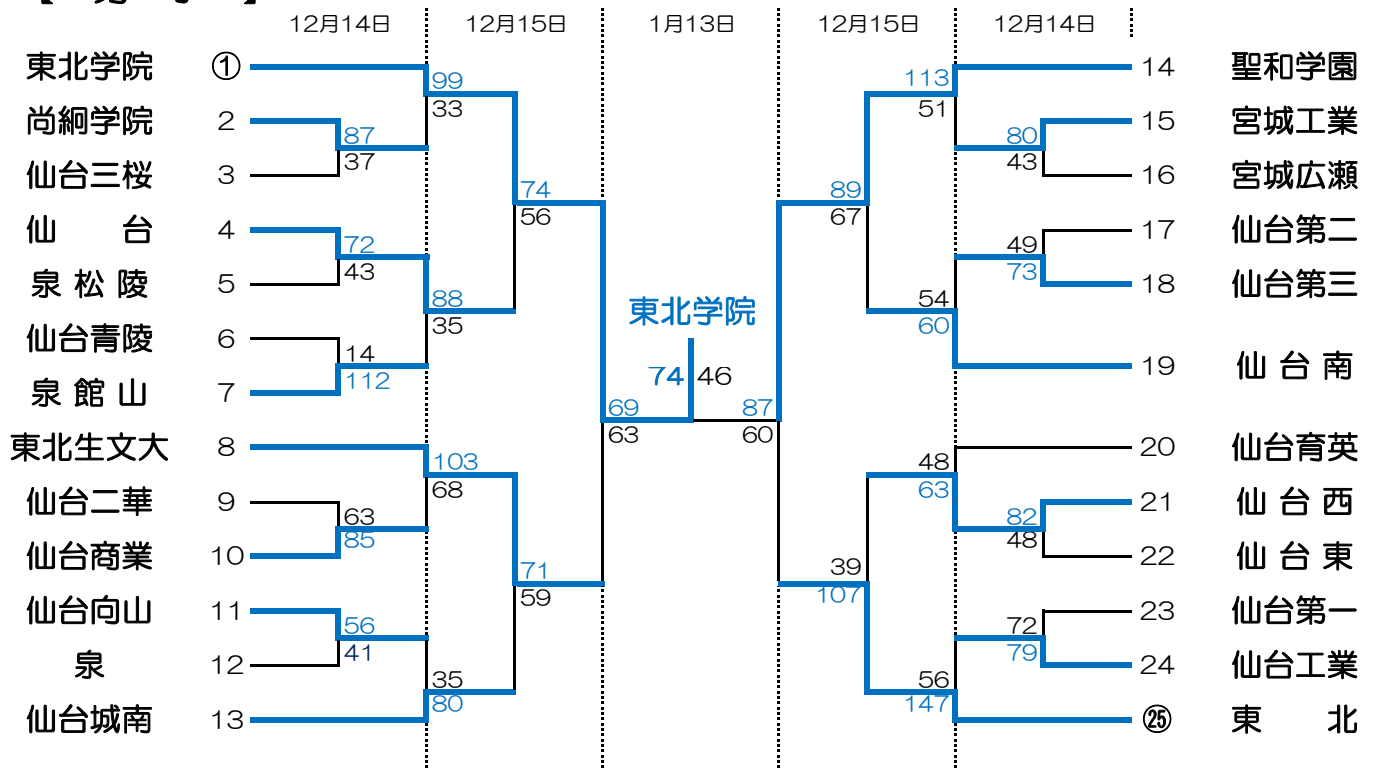

第61回仙台市民総合体育大会バスケットボール競技 高校の部 兼 第47回仙台市高等学校バスケットボール選手権大会

期 日： 令和6年12月14日(土) 12月15日(日) 令和7年1月13日(月)
 会 場： 12月14日(土)： 仙台高校 (B) 東北生活文化大学高校 (D・E)
 仙台城南高校 (F・G) 泉松陵高校 (H・I)
 12月15日(日)： 仙台高校 (B・C)
 1月13日(月)： カメイアリーナ仙台 (A)

【 男 子 】

【 女 子 】

【試合時間】

	1	2	3	4	5	6
12月14,15日	9:00	10:30	12:00	13:30	15:00	16:30
1月13日	10:00	11:30	試合終了後 表彰式			

※開場時間は8:00です。

※第1試合のオフィシャルは通し番号に○がついているチームをお願いします。

※全試合敗者TOとなります。

第61回 仙台市民総合体育大会バスケットボール競技 高校の部 兼 第47回仙台市高等学校バスケットボール選手権大会

《 令和6年12月14日（土）仙台高等学校・東北生活文化大学高等学校・仙台城南高等学校・泉松陵高等学校 / 15日（日）仙台高等学校 / 令和7年1月13日（月）カメイアリーナ仙台 □は女子 》

【1回戦】

尚綱学院	—		仙台三桜
仙 台	72	— 43	泉 松 陵
仙台青陵	14	— 112	泉 館 山
仙台二華	63	— 85	仙台商業
仙台向山	56	— 41	泉
宮城工業	80	— 43	宮城広瀬
仙台第二	49	— 73	仙台第三
仙台西	82	— 48	仙台東
仙台第一	72	— 79	仙台工業
仙台第二	57	— 56	仙 台
仙台二華	36	— 58	仙台城南
学院榴ヶ岡	50	— 77	泉 松 陵